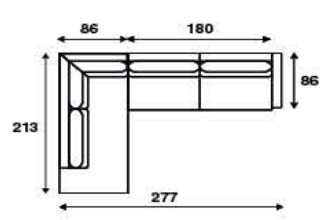

small armrest  
277 x 224 cm

**Mare LC 360 | 361\***  
configuration

small armrest  
307 x 224 cm

**Mare LC 362**  
configuration

small armrests  
247 x 247 cm

**Mare LC 363**  
configuration

small armrests  
277 x 277 cm

**Mare LC 364**  
configuration

small armrests  
307 x 307 cm

**Mare LC 365**  
configuration

small armrest  
299 x 213 cm

**Mare LC 366**  
configuration

small armrest  
299 x 213 cm

**Mare LC 368 | 367\***  
configuration

small armrest  
247 x 213 cm

**Mare LC 370 | 369\***  
configuration

small armrest  
277 x 213 cm

**Mare LC 372 | 371\***  
configuration

small armrest  
307 x 213 cm

**Mare LC 374 | 373\***  
configuration

small armrests  
247 x 224 cm

**Mare LC 376 | 375\***  
configuration

small armrests  
277 x 224 cm

**Mare LC 378 | 377\***  
configuration

small armrests  
307 x 224 cm

**Mare LC 379 | 380\***  
configuration