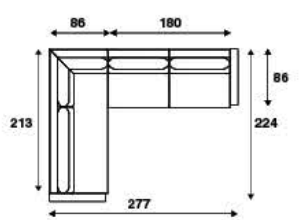

**Mare LC 364**  
configuration

small armrests  
307 x 307 cm

**Mare LC 365**  
configuration

small armrest  
299 x 213 cm

**Mare LC 366**  
configuration

small armrest  
299 x 213 cm

**Mare LC 368 | 367\***  
configuration

small armrest  
247 x 213 cm

**Mare LC 370 | 369\***  
configuration

small armrest  
277 x 213 cm

**Mare LC 372 | 371\***  
configuration

small armrest  
307 x 213 cm

**Mare LC 374 | 373\***  
configuration

small armrests  
247 x 224 cm

**Mare LC 376 | 375\***  
configuration

small armrests  
277 x 224 cm

**Mare LC 378 | 377\***  
configuration

small armrests  
307 x 224 cm

**Mare LC 379 | 380\***  
configuration

small armrests  
216 x 86 cm

**Mare LC 381 | 382\***  
configuration

small armrests  
246 x 86 cm

**Mare LC 383 | 384\***  
configuration

small armrests  
276 x 86 cm