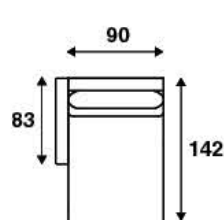

**Mare FC 300**  
footstool rectangle

63 x 83 x 43 cm

**Mare FC 301**  
footstool square

83 x 83 x 43 cm

**Mare LC 302**  
armchair

small armrests  
87 x 86 cm

**Mare LC 303**  
loveseat

small armrests  
115 x 86 cm

**Mare LC 304**  
2-seater sofa

small armrests  
149 x 86 cm

**Mare LC 305**  
2.2-seater sofa

small armrests  
175 x 86 cm

**Mare LC 306**  
2.5-seater sofa

small armrests  
204 x 86 cm

**Mare LC 307**  
3-seater sofa

small armrests  
235 x 86 cm

**Mare LC 308**  
chaise longue right

small armrest  
142 x 90 cm

**Mare LC 309**  
chaise longue left

small armrest  
142 x 90 cm

**Mare LC 310**  
dormeuse right

small armrest  
213 x 86 cm

**Mare LC 311**  
dormeuse left

small armrest  
213 x 86 cm

**Mare LC 312**  
connection element right

small armrest  
213 x 86 cm

**Mare LC 313**  
connection element left

small armrest  
213 x 86 cm