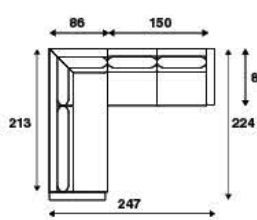

small armrest  
277 x 224 cm

**Mare LC 360 | 361\***  
configuration

small armrest  
307 x 224 cm

**Mare LC 362**  
configuration

small armrests  
247 x 247 cm

**Mare LC 363**  
configuration

small armrests  
277 x 277 cm

**Mare LC 364**  
configuration

small armrests  
307 x 307 cm

**Mare LC 365**  
configuration

small armrest  
299 x 213 cm

**Mare LC 366**  
configuration

small armrest  
299 x 213 cm

**Mare LC 368 | 367\***  
configuration

small armrest  
247 x 213 cm

**Mare LC 370 | 369\***  
configuration

small armrest  
277 x 213 cm

**Mare LC 372 | 371\***  
configuration

small armrest  
307 x 213 cm

**Mare LC 374 | 373\***  
configuration

small armrests  
247 x 224 cm

**Mare LC 376 | 375\***  
configuration

small armrests  
277 x 224 cm

**Mare LC 378 | 377\***  
configuration

small armrests  
307 x 224 cm

**Mare LC 379 | 380\***  
configuration