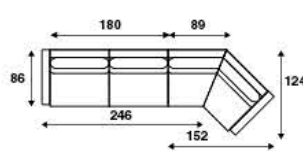

**Mare LC 364**  
configuration

small armrests  
307 x 307 cm

**Mare LC 365**  
configuration

small armrest  
299 x 213 cm

**Mare LC 366**  
configuration

small armrest  
299 x 213 cm

**Mare LC 368 | 367\***  
configuration

small armrest  
247 x 213 cm

**Mare LC 370 | 369\***  
configuration

small armrest  
277 x 213 cm

**Mare LC 372 | 371\***  
configuration

small armrest  
307 x 213 cm

**Mare LC 374 | 373\***  
configuration

small armrests  
247 x 224 cm

**Mare LC 376 | 375\***  
configuration

small armrests  
277 x 224 cm

**Mare LC 378 | 377\***  
configuration

small armrests  
307 x 224 cm

**Mare LC 379 | 380\***  
configuration

small armrests  
216 x 86 cm

**Mare LC 381 | 382\***  
configuration

small armrests  
246 x 86 cm

**Mare LC 383 | 384\***  
configuration

small armrests  
276 x 86 cm