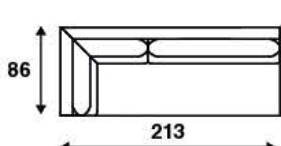

**Mare FC 300**  
footstool rectangle

63 x 83 x 43 cm

**Mare FC 301**  
footstool square

83 x 83 x 43 cm

**Mare LC 302**  
armchair

small armrests  
87 x 86 cm

**Mare LC 303**  
loveseat

small armrests  
115 x 86 cm

**Mare LC 304**  
2-seater sofa

small armrests  
149 x 86 cm

**Mare LC 305**  
2.2-seater sofa

small armrests  
175 x 86 cm

**Mare LC 306**  
2.5-seater sofa

small armrests  
204 x 86 cm

**Mare LC 307**  
3-seater sofa

small armrests  
235 x 86 cm

**Mare LC 308**  
chaise longue right

small armrest  
142 x 90 cm

**Mare LC 309**  
chaise longue left

small armrest  
142 x 90 cm

**Mare LC 310**  
dormeuse right

small armrest  
213 x 86 cm

**Mare LC 311**  
dormeuse left

small armrest  
213 x 86 cm

**Mare LC 312**  
connection element right

small armrest  
213 x 86 cm

**Mare LC 313**  
connection element left

small armrest  
213 x 86 cm