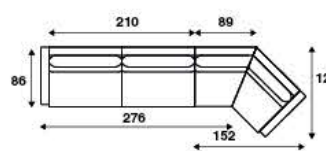

**Mare LC 364**  
configuration

small armrests  
307 x 307 cm

**Mare LC 365**  
configuration

small armrest  
299 x 213 cm

**Mare LC 366**  
configuration

small armrest  
299 x 213 cm

**Mare LC 368 | 367\***  
configuration

small armrest  
247 x 213 cm

**Mare LC 370 | 369\***  
configuration

small armrest  
277 x 213 cm

**Mare LC 372 | 371\***  
configuration

small armrest  
307 x 213 cm

**Mare LC 374 | 373\***  
configuration

small armrests  
247 x 224 cm

**Mare LC 376 | 375\***  
configuration

small armrests  
277 x 224 cm

**Mare LC 378 | 377\***  
configuration

small armrests  
307 x 224 cm

**Mare LC 379 | 380\***  
configuration

small armrests  
216 x 86 cm

**Mare LC 381 | 382\***  
configuration

small armrests  
246 x 86 cm

**Mare LC 383 | 384\***  
configuration

small armrests  
276 x 86 cm