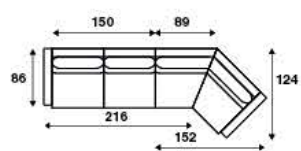

**Mare LC 364**  
configuration

small armrests  
307 x 307 cm

**Mare LC 365**  
configuration

small armrest  
299 x 213 cm

**Mare LC 366**  
configuration

small armrest  
299 x 213 cm

**Mare LC 368 | 367\***  
configuration

small armrest  
247 x 213 cm

**Mare LC 370 | 369\***  
configuration

small armrest  
277 x 213 cm

**Mare LC 372 | 371\***  
configuration

small armrest  
307 x 213 cm

**Mare LC 374 | 373\***  
configuration

small armrests  
247 x 224 cm

**Mare LC 376 | 375\***  
configuration

small armrests  
277 x 224 cm

**Mare LC 378 | 377\***  
configuration

small armrests  
307 x 224 cm

**Mare LC 379 | 380\***  
configuration

small armrests  
216 x 86 cm

**Mare LC 381 | 382\***  
configuration

small armrests  
246 x 86 cm

**Mare LC 383 | 384\***  
configuration

small armrests  
276 x 86 cm