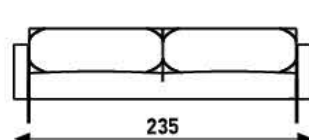

**Mare FC 300**  
footstool rectangle

63 x 83 x 43 cm

**Mare FC 301**  
footstool square

83 x 83 x 43 cm

**Mare LC 302**  
armchair

small armrests  
87 x 86 cm

**Mare LC 303**  
loveseat

small armrests  
115 x 86 cm

**Mare LC 304**  
2-seater sofa

small armrests  
149 x 86 cm

**Mare LC 305**  
2.2-seater sofa

small armrests  
175 x 86 cm

**Mare LC 306**  
2.5-seater sofa

small armrests  
204 x 86 cm

**Mare LC 307**  
3-seater sofa

small armrests  
235 x 86 cm

**Mare LC 308**  
chaise longue right

small armrest  
142 x 90 cm

**Mare LC 309**  
chaise longue left

small armrest  
142 x 90 cm

**Mare LC 310**  
dormeuse right

small armrest  
213 x 86 cm

**Mare LC 311**  
dormeuse left

small armrest  
213 x 86 cm

**Mare LC 312**  
connection element right

small armrest  
213 x 86 cm

**Mare LC 313**  
connection element left

small armrest  
213 x 86 cm