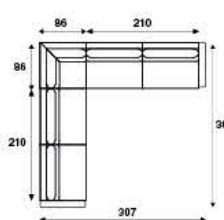

small armrests  
292 x 142 cm

**Mare LC 354 | 355\***  
configuration

small armrests  
322 x 142 cm

**Mare LC 356 | 357\***  
configuration

small armrest  
247 x 224 cm

**Mare LC 358 | 359\***  
configuration

small armrest  
277 x 224 cm

**Mare LC 360 | 361\***  
configuration

small armrest  
307 x 224 cm

**Mare LC 362**  
configuration

small armrests  
247 x 247 cm

**Mare LC 363**  
configuration

small armrests  
277 x 277 cm

**Mare LC 364**  
configuration

small armrests  
307 x 307 cm

**Mare LC 365**  
configuration

small armrest  
299 x 213 cm

**Mare LC 366**  
configuration

small armrest  
299 x 213 cm

**Mare LC 368 | 367\***  
configuration

small armrest  
247 x 213 cm

**Mare LC 370 | 369\***  
configuration

small armrest  
277 x 213 cm

**Mare LC 372 | 371\***  
configuration

small armrest  
307 x 213 cm

**Mare LC 374 | 373\***  
configuration