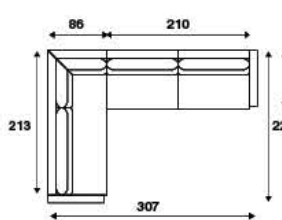

**Mare LC 364**  
configuration

small armrests  
307 x 307 cm

**Mare LC 365**  
configuration

small armrest  
299 x 213 cm

**Mare LC 366**  
configuration

small armrest  
299 x 213 cm

**Mare LC 368 | 367\***  
configuration

small armrest  
247 x 213 cm

**Mare LC 370 | 369\***  
configuration

small armrest  
277 x 213 cm

**Mare LC 372 | 371\***  
configuration

small armrest  
307 x 213 cm

**Mare LC 374 | 373\***  
configuration

small armrests  
247 x 224 cm

**Mare LC 376 | 375\***  
configuration

small armrests  
277 x 224 cm

**Mare LC 378 | 377\***  
configuration

small armrests  
307 x 224 cm

**Mare LC 379 | 380\***  
configuration

small armrests  
216 x 86 cm

**Mare LC 381 | 382\***  
configuration

small armrests  
246 x 86 cm

**Mare LC 383 | 384\***  
configuration

small armrests  
276 x 86 cm