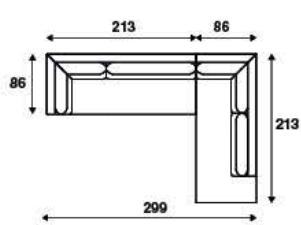

small armrests  
292 x 142 cm

**Mare LC 354 | 355\***  
configuration

small armrests  
322 x 142 cm

**Mare LC 356 | 357\***  
configuration

small armrest  
247 x 224 cm

**Mare LC 358 | 359\***  
configuration

small armrest  
277 x 224 cm

**Mare LC 360 | 361\***  
configuration

small armrest  
307 x 224 cm

**Mare LC 362**  
configuration

small armrests  
247 x 247 cm

**Mare LC 363**  
configuration

small armrests  
277 x 277 cm

**Mare LC 364**  
configuration

small armrests  
307 x 307 cm

**Mare LC 365**  
configuration

small armrest  
299 x 213 cm

**Mare LC 366**  
configuration

small armrest  
299 x 213 cm

**Mare LC 368 | 367\***  
configuration

small armrest  
247 x 213 cm

**Mare LC 370 | 369\***  
configuration

small armrest  
277 x 213 cm

**Mare LC 372 | 371\***  
configuration

small armrest  
307 x 213 cm

**Mare LC 374 | 373\***  
configuration