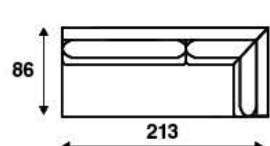

**Mare FC 300**  
footstool rectangle

63 x 83 x 43 cm

**Mare FC 301**  
footstool square

83 x 83 x 43 cm

**Mare LC 302**  
armchair

small armrests  
87 x 86 cm

**Mare LC 303**  
loveseat

small armrests  
115 x 86 cm

**Mare LC 304**  
2-seater sofa

small armrests  
149 x 86 cm

**Mare LC 305**  
2.2-seater sofa

small armrests  
175 x 86 cm

**Mare LC 306**  
2.5-seater sofa

small armrests  
204 x 86 cm

**Mare LC 307**  
3-seater sofa

small armrests  
235 x 86 cm

**Mare LC 308**  
chaise longue right

small armrest  
142 x 90 cm

**Mare LC 309**  
chaise longue left

small armrest  
142 x 90 cm

**Mare LC 310**  
dormeuse right

small armrest  
213 x 86 cm

**Mare LC 311**  
dormeuse left

small armrest  
213 x 86 cm

**Mare LC 312**  
connection element right

small armrest  
213 x 86 cm

**Mare LC 313**  
connection element left

small armrest  
213 x 86 cm