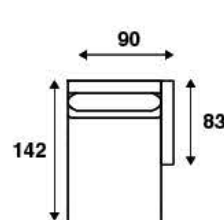

**Mare FC 300**  
footstool rectangle

63 x 83 x 43 cm

**Mare FC 301**  
footstool square

83 x 83 x 43 cm

**Mare LC 302**  
armchair

small armrests  
87 x 86 cm

**Mare LC 303**  
loveseat

small armrests  
115 x 86 cm

**Mare LC 304**  
2-seater sofa

small armrests  
149 x 86 cm

**Mare LC 305**  
2.2-seater sofa

small armrests  
175 x 86 cm

**Mare LC 306**  
2.5-seater sofa

small armrests  
204 x 86 cm

**Mare LC 307**  
3-seater sofa

small armrests  
235 x 86 cm

**Mare LC 308**  
chaise longue right

small armrest  
142 x 90 cm

**Mare LC 309**  
chaise longue left

small armrest  
142 x 90 cm

**Mare LC 310**  
dormeuse right

small armrest  
213 x 86 cm

**Mare LC 311**  
dormeuse left

small armrest  
213 x 86 cm

**Mare LC 312**  
connection element right

small armrest  
213 x 86 cm

**Mare LC 313**  
connection element left

small armrest  
213 x 86 cm