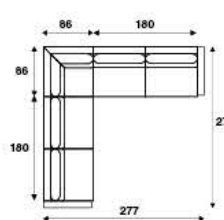

small armrests  
292 x 142 cm

**Mare LC 354 | 355\***  
configuration

small armrests  
322 x 142 cm

**Mare LC 356 | 357\***  
configuration

small armrest  
247 x 224 cm

**Mare LC 358 | 359\***  
configuration

small armrest  
277 x 224 cm

**Mare LC 360 | 361\***  
configuration

small armrest  
307 x 224 cm

**Mare LC 362**  
configuration

small armrests  
247 x 247 cm

**Mare LC 363**  
configuration

small armrests  
277 x 277 cm

**Mare LC 364**  
configuration

small armrests  
307 x 307 cm

**Mare LC 365**  
configuration

small armrest  
299 x 213 cm

**Mare LC 366**  
configuration

small armrest  
299 x 213 cm

**Mare LC 368 | 367\***  
configuration

small armrest  
247 x 213 cm

**Mare LC 370 | 369\***  
configuration

small armrest  
277 x 213 cm

**Mare LC 372 | 371\***  
configuration

small armrest  
307 x 213 cm

**Mare LC 374 | 373\***  
configuration