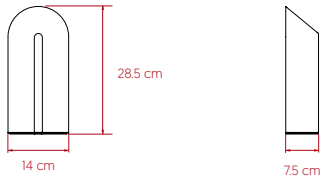

## SIZE

## PACKAGING

**Box Size:** 19 x 19 x 35 cm

**Box Volume:** 0.02 m<sup>3</sup>

**Weight:** Gross - 0.8 Kg | Net - 1.2 Kg