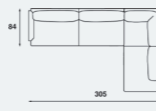

Arris DA 502
dormeuse 2.5-seater
left when seated
186 x 84 cm

Arris DA 503
dormeuse 3-seater
right when seated
216 x 84 cm

Arris DA 504
dormeuse 3-seater
left when seated
216 x 84 cm

Footstool

Arris 200
50 x 80 cm

Configurations

Arris SA 350
305 x 216 cm

Arris SA 352
305 x 186 cm

Arris SA 354
275 x 216 cm

Arris SA 351
305 x 216 cm

Arris SA 353
305 x 186 cm

Arris SA 355
275 x 216 cm

Arris SA 356
275 x 186 cm

Arris SA 357
275 x 186 cm

Configurations

Arris BA 450
310 x 216 cm

Arris BA 452
310 x 186 cm

Arris BA 454
280 x 216 cm

Arris BA 451
310 x 216 cm

Arris BA 453
310 x 186 cm

Arris BA 455
280 x 216 cm