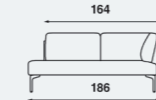

Straight sofa

Arris SA 301
2.5-seater sofa
191 x 84 cm

Arris SA 302
3-seater sofa
221 x 84 cm

Straight sofa

Arris BA 401
2.5-seater sofa
202 x 84 cm

Arris BA 402
3-seater sofa
232 x 84 cm

Dormeuse

Arris DA 501
dormeuse 2.5-seater
right when seated
186 x 84 cm

Arris DA 502
dormeuse 2.5-seater
left when seated
186 x 84 cm

Arris DA 503
dormeuse 3-seater
right when seated
216 x 84 cm

Arris DA 504
dormeuse 3-seater
left when seated
216 x 84 cm

Footstool

Arris 200
50 x 80 cm

Configurations

Arris SA 350
305 x 216 cm

Arris SA 352
305 x 186 cm

Arris SA 354
275 x 216 cm

Arris SA 351
305 x 216 cm

Arris SA 353
305 x 186 cm

Arris SA 355
275 x 216 cm

Arris SA 356
275 x 186 cm