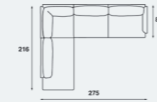

Straight sofa

Arris SA 301
2.5-seater sofa
191 x 84 cm

Arris SA 302
3-seater sofa
221 x 84 cm

Straight sofa

Arris BA 401
2.5-seater sofa
202 x 84 cm

Arris BA 402
3-seater sofa
232 x 84 cm

Dormeuse

Arris DA 501
dormeuse 2.5-seater
right when seated
186 x 84 cm

Arris DA 502
dormeuse 2.5-seater
left when seated
186 x 84 cm

Arris DA 503
dormeuse 3-seater
right when seated
216 x 84 cm

Arris DA 504
dormeuse 3-seater
left when seated
216 x 84 cm

Footstool

Arris 200
50 x 80 cm

Configurations

Arris SA 350
305 x 216 cm

Arris SA 352
305 x 186 cm

Arris SA 354
275 x 216 cm

Arris SA 351
305 x 216 cm

Arris SA 353
305 x 186 cm

Arris SA 355
275 x 216 cm

Arris SA 356
275 x 186 cm