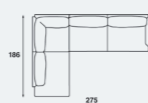

Arris DA 502
dormeuse 2.5-seater
left when seated
186 x 84 cm

Arris DA 503
dormeuse 3-seater
right when seated
216 x 84 cm

Arris DA 504
dormeuse 3-seater
left when seated
216 x 84 cm

Footstool

Arris 200
50 x 80 cm

Configurations

Arris SA 350
305 x 216 cm

Arris SA 352
305 x 186 cm

Arris SA 354
275 x 216 cm

Arris SA 351
305 x 216 cm

Arris SA 353
305 x 186 cm

Arris SA 355
275 x 216 cm

Arris SA 356
275 x 186 cm

Arris SA 357
275 x 186 cm

Configurations

Arris BA 450
310 x 216 cm

Arris BA 452
310 x 186 cm

Arris BA 454
280 x 216 cm

Arris BA 451
310 x 216 cm

Arris BA 453
310 x 186 cm

Arris BA 455
280 x 216 cm