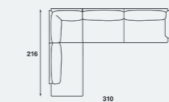

Arris DA 502
dormeuse 2.5-seater
left when seated
186 x 84 cm

Arris DA 503
dormeuse 3-seater
right when seated
216 x 84 cm

Arris DA 504
dormeuse 3-seater
left when seated
216 x 84 cm

Footstool

Arris 200
50 x 80 cm

Configurations

Arris SA 350
305 x 216 cm

Arris SA 352
305 x 186 cm

Arris SA 354
275 x 216 cm

Arris SA 351
305 x 216 cm

Arris SA 353
305 x 186 cm

Arris SA 355
275 x 216 cm

Arris SA 356
275 x 186 cm

Arris SA 357
275 x 186 cm

Configurations

Arris BA 450
310 x 216 cm

Arris BA 452
310 x 186 cm

Arris BA 454
280 x 216 cm

Arris BA 451
310 x 216 cm

Arris BA 453
310 x 186 cm

Arris BA 455
280 x 216 cm