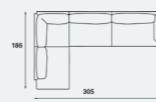

Arris DA 502
dormeuse 2.5-seater
left when seated
186 x 84 cm

Arris DA 503
dormeuse 3-seater
right when seated
216 x 84 cm

Arris DA 504
dormeuse 3-seater
left when seated
216 x 84 cm

Footstool

Arris 200
50 x 80 cm

Configurations

Arris SA 350
305 x 216 cm

Arris SA 352
305 x 186 cm

Arris SA 354
275 x 216 cm

Arris SA 351
305 x 216 cm

Arris SA 353
305 x 186 cm

Arris SA 355
275 x 216 cm

Arris SA 356
275 x 186 cm