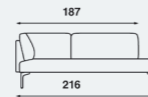

Straight sofa

Arris SA 301
2.5-seater sofa
191 x 84 cm

Arris SA 302
3-seater sofa
221 x 84 cm

Straight sofa

Arris BA 401
2.5-seater sofa
202 x 84 cm

Arris BA 402
3-seater sofa
232 x 84 cm

Dormeuse

Arris DA 501
dormeuse 2.5-seater
right when seated
186 x 84 cm

Arris DA 502
dormeuse 2.5-seater
left when seated
186 x 84 cm

Arris DA 503
dormeuse 3-seater
right when seated
216 x 84 cm

Arris DA 504
dormeuse 3-seater
left when seated
216 x 84 cm

Footstool

Arris 200
50 x 80 cm

Configurations

Arris SA 350
305 x 216 cm

Arris SA 352
305 x 186 cm

Arris SA 354
275 x 216 cm

Arris SA 351
305 x 216 cm

Arris SA 353
305 x 186 cm

Arris SA 355
275 x 216 cm

Arris SA 356
275 x 186 cm

Arris SA 357
275 x 186 cm

Configurations

Arris BA 450
310 x 216 cm

Arris BA 452
310 x 186 cm

Arris BA 454
280 x 216 cm

Arris BA 451
310 x 216 cm

Arris BA 453
310 x 186 cm

Arris BA 455
280 x 216 cm