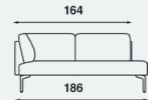

Straight sofa

Arris SA 301
2.5-seater sofa
191 x 84 cm

Arris SA 302
3-seater sofa
221 x 84 cm

Straight sofa

Arris BA 401
2.5-seater sofa
202 x 84 cm

Arris BA 402
3-seater sofa
232 x 84 cm

Dormeuse

Arris DA 501
dormeuse 2.5-seater
right when seated
186 x 84 cm

Arris DA 502
dormeuse 2.5-seater
left when seated
186 x 84 cm

Arris DA 503
dormeuse 3-seater
right when seated
216 x 84 cm

Arris DA 504
dormeuse 3-seater
left when seated
216 x 84 cm

Footstool

Arris 200
50 x 80 cm

Configurations

Arris SA 350
305 x 216 cm

Arris SA 352
305 x 186 cm

Arris SA 354
275 x 216 cm

Arris SA 351
305 x 216 cm

Arris SA 353
305 x 186 cm

Arris SA 355
275 x 216 cm

Arris SA 356
275 x 186 cm

Arris SA 357
275 x 186 cm

Configurations

Arris BA 450
310 x 216 cm

Arris BA 452
310 x 186 cm

Arris BA 454
280 x 216 cm

Arris BA 451
310 x 216 cm

Arris BA 453
310 x 186 cm

Arris BA 455
280 x 216 cm