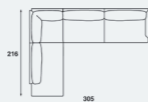

Straight sofa

Arris SA 301
2.5-seater sofa
191 x 84 cm

Arris SA 302
3-seater sofa
221 x 84 cm

Straight sofa

Arris BA 401
2.5-seater sofa
202 x 84 cm

Arris BA 402
3-seater sofa
232 x 84 cm

Dormeuse

Arris DA 501
dormeuse 2.5-seater
right when seated
186 x 84 cm

Arris DA 502
dormeuse 2.5-seater
left when seated
186 x 84 cm

Arris DA 503
dormeuse 3-seater
right when seated
216 x 84 cm

Arris DA 504
dormeuse 3-seater
left when seated
216 x 84 cm

Footstool

Arris 200
50 x 80 cm

Configurations

Arris SA 350
305 x 216 cm

Arris SA 352
305 x 186 cm

Arris SA 354
275 x 216 cm

Arris SA 351
305 x 216 cm

Arris SA 353
305 x 186 cm

Arris SA 355
275 x 216 cm

Arris SA 356
275 x 186 cm