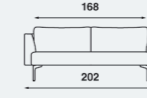

Straight sofa

Arris SA 301
2.5-seater sofa
191 x 84 cm

Arris SA 302
3-seater sofa
221 x 84 cm

Straight sofa

Arris BA 401
2.5-seater sofa
202 x 84 cm

Arris BA 402
3-seater sofa
232 x 84 cm

Dormeuse

Arris DA 501
dormeuse 2.5-seater
right when seated
186 x 84 cm

Arris DA 502
dormeuse 2.5-seater
left when seated
186 x 84 cm

Arris DA 503
dormeuse 3-seater
right when seated
216 x 84 cm

Arris DA 504
dormeuse 3-seater
left when seated
216 x 84 cm

Footstool

Arris 200
50 x 80 cm