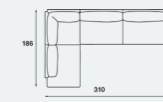

Arris DA 502
dormeuse 2.5-seater
left when seated
186 x 84 cm

Arris DA 503
dormeuse 3-seater
right when seated
216 x 84 cm

Arris DA 504
dormeuse 3-seater
left when seated
216 x 84 cm

Footstool

Arris 200
50 x 80 cm

Configurations

Arris SA 350
305 x 216 cm

Arris SA 352
305 x 186 cm

Arris SA 354
275 x 216 cm

Arris SA 351
305 x 216 cm

Arris SA 353
305 x 186 cm

Arris SA 355
275 x 216 cm

Arris SA 356
275 x 186 cm

Arris SA 357
275 x 186 cm

Configurations

Arris BA 450
310 x 216 cm

Arris BA 452
310 x 186 cm

Arris BA 454
280 x 216 cm

Arris BA 451
310 x 216 cm

Arris BA 453
310 x 186 cm

Arris BA 455
280 x 216 cm