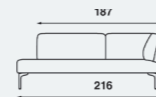

Straight sofa

Arris SA 301
2.5-seater sofa
191 x 84 cm

Arris SA 302
3-seater sofa
221 x 84 cm

Straight sofa

Arris BA 401
2.5-seater sofa
202 x 84 cm

Arris BA 402
3-seater sofa
232 x 84 cm

Dormeuse

Arris DA 501
dormeuse 2.5-seater
right when seated
186 x 84 cm

Arris DA 502
dormeuse 2.5-seater
left when seated
186 x 84 cm

Arris DA 503
dormeuse 3-seater
right when seated
216 x 84 cm

Arris DA 504
dormeuse 3-seater
left when seated
216 x 84 cm

Footstool

Arris 200
50 x 80 cm