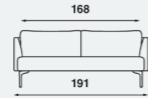

Straight sofa

Arris SA 301
2.5-seater sofa
191 x 84 cm

Arris SA 302
3-seater sofa
221 x 84 cm

Straight sofa

Arris BA 401
2.5-seater sofa
202 x 84 cm

Arris BA 402
3-seater sofa
232 x 84 cm

Dormeuse

Arris DA 501
dormeuse 2.5-seater
right when seated
186 x 84 cm

Arris DA 502
dormeuse 2.5-seater
left when seated
186 x 84 cm

Arris DA 503
dormeuse 3-seater
right when seated
216 x 84 cm

Arris DA 504
dormeuse 3-seater
left when seated
216 x 84 cm

Footstool

Arris 200
50 x 80 cm

Configurations

Arris SA 350
305 x 216 cm

Arris SA 352
305 x 186 cm

Arris SA 354
275 x 216 cm

Arris SA 351
305 x 216 cm

Arris SA 353
305 x 186 cm

Arris SA 355
275 x 216 cm

Arris SA 356
275 x 186 cm

Arris SA 357
275 x 186 cm

Configurations

Arris BA 450
310 x 216 cm

Arris BA 452
310 x 186 cm

Arris BA 454
280 x 216 cm

Arris BA 451
310 x 216 cm

Arris BA 453
310 x 186 cm

Arris BA 455
280 x 216 cm