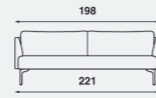

Straight sofa

Arris SA 301
2.5-seater sofa
191 x 84 cm

Arris SA 302
3-seater sofa
221 x 84 cm

Straight sofa

Arris BA 401
2.5-seater sofa
202 x 84 cm

Arris BA 402
3-seater sofa
232 x 84 cm

Dormeuse

Arris DA 501
dormeuse 2.5-seater
right when seated
186 x 84 cm

Arris DA 502
dormeuse 2.5-seater
left when seated
186 x 84 cm

Arris DA 503
dormeuse 3-seater
right when seated
216 x 84 cm

Arris DA 504
dormeuse 3-seater
left when seated
216 x 84 cm

Footstool

Arris 200
50 x 80 cm

Configurations

Arris SA 350
305 x 216 cm

Arris SA 352
305 x 186 cm

Arris SA 354
275 x 216 cm

Arris SA 351
305 x 216 cm

Arris SA 353
305 x 186 cm

Arris SA 355
275 x 216 cm

Arris SA 356
275 x 186 cm