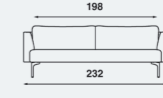

Straight sofa

Arris SA 301
2.5-seater sofa
191 x 84 cm

Arris SA 302
3-seater sofa
221 x 84 cm

Straight sofa

Arris BA 401
2.5-seater sofa
202 x 84 cm

Arris BA 402
3-seater sofa
232 x 84 cm

Dormeuse

Arris DA 501
dormeuse 2.5-seater
right when seated
186 x 84 cm

Arris DA 502
dormeuse 2.5-seater
left when seated
186 x 84 cm

Arris DA 503
dormeuse 3-seater
right when seated
216 x 84 cm

Arris DA 504
dormeuse 3-seater
left when seated
216 x 84 cm

Footstool

Arris 200
50 x 80 cm

Configurations

Arris SA 350
305 x 216 cm

Arris SA 352
305 x 186 cm

Arris SA 354
275 x 216 cm

Arris SA 351
305 x 216 cm

Arris SA 353
305 x 186 cm

Arris SA 355
275 x 216 cm

Arris SA 356
275 x 186 cm