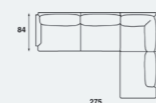

Arris DA 502
dormeuse 2.5-seater
left when seated
186 x 84 cm

Arris DA 503
dormeuse 3-seater
right when seated
216 x 84 cm

Arris DA 504
dormeuse 3-seater
left when seated
216 x 84 cm

Footstool

Arris 200
50 x 80 cm

Configurations

Arris SA 350
305 x 216 cm

Arris SA 352
305 x 186 cm

Arris SA 354
275 x 216 cm

Arris SA 351
305 x 216 cm

Arris SA 353
305 x 186 cm

Arris SA 355
275 x 216 cm

Arris SA 356
275 x 186 cm

Arris SA 357
275 x 186 cm

Configurations

Arris BA 450
310 x 216 cm

Arris BA 452
310 x 186 cm

Arris BA 454
280 x 216 cm

Arris BA 451
310 x 216 cm

Arris BA 453
310 x 186 cm

Arris BA 455
280 x 216 cm