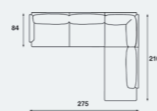

Arris DA 502
dormeuse 2.5-seater
left when seated
186 x 84 cm

Arris DA 503
dormeuse 3-seater
right when seated
216 x 84 cm

Arris DA 504
dormeuse 3-seater
left when seated
216 x 84 cm

Footstool

Arris 200
50 x 80 cm

Configurations

Arris SA 350
305 x 216 cm

Arris SA 352
305 x 186 cm

Arris SA 354
275 x 216 cm

Arris SA 351
305 x 216 cm

Arris SA 353
305 x 186 cm

Arris SA 355
275 x 216 cm

Arris SA 356
275 x 186 cm

Arris SA 357
275 x 186 cm

Configurations

Arris BA 450
310 x 216 cm

Arris BA 452
310 x 186 cm

Arris BA 454
280 x 216 cm

Arris BA 451
310 x 216 cm

Arris BA 453
310 x 186 cm

Arris BA 455
280 x 216 cm